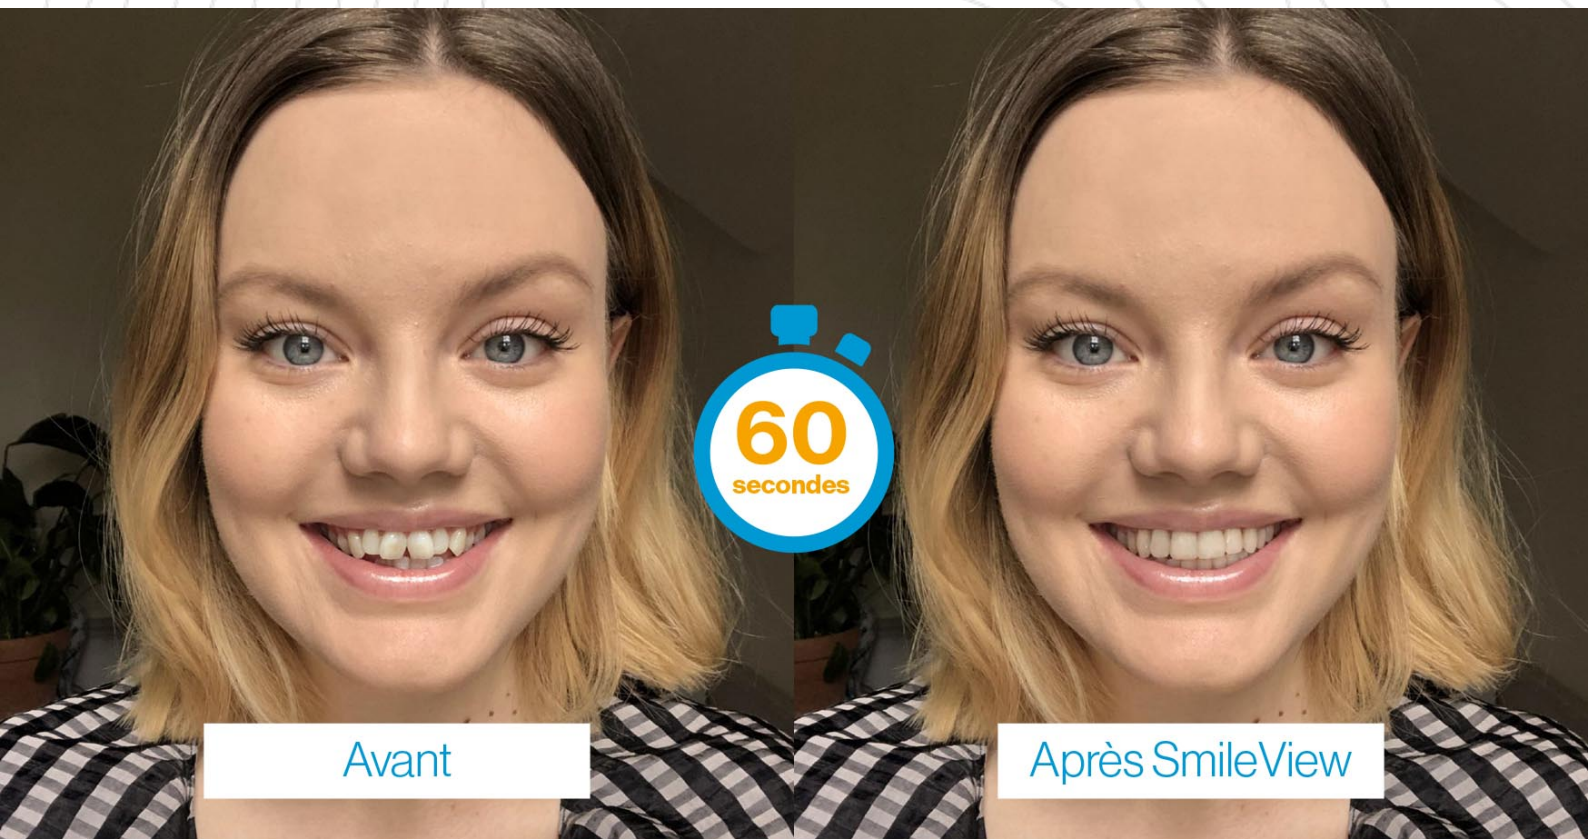

# Essayez un nouveau sourire en 60 secondes !

**Scannez le code ci-dessous** et prenez un selfie  
pour démarrer votre expérience SmileView.

Scannez le code QR avec l'appareil photo de votre iPhone et vous serez dirigé(e) vers la page SmileView pour démarrer l'expérience. Sinon, saisissez le lien ci-dessous.